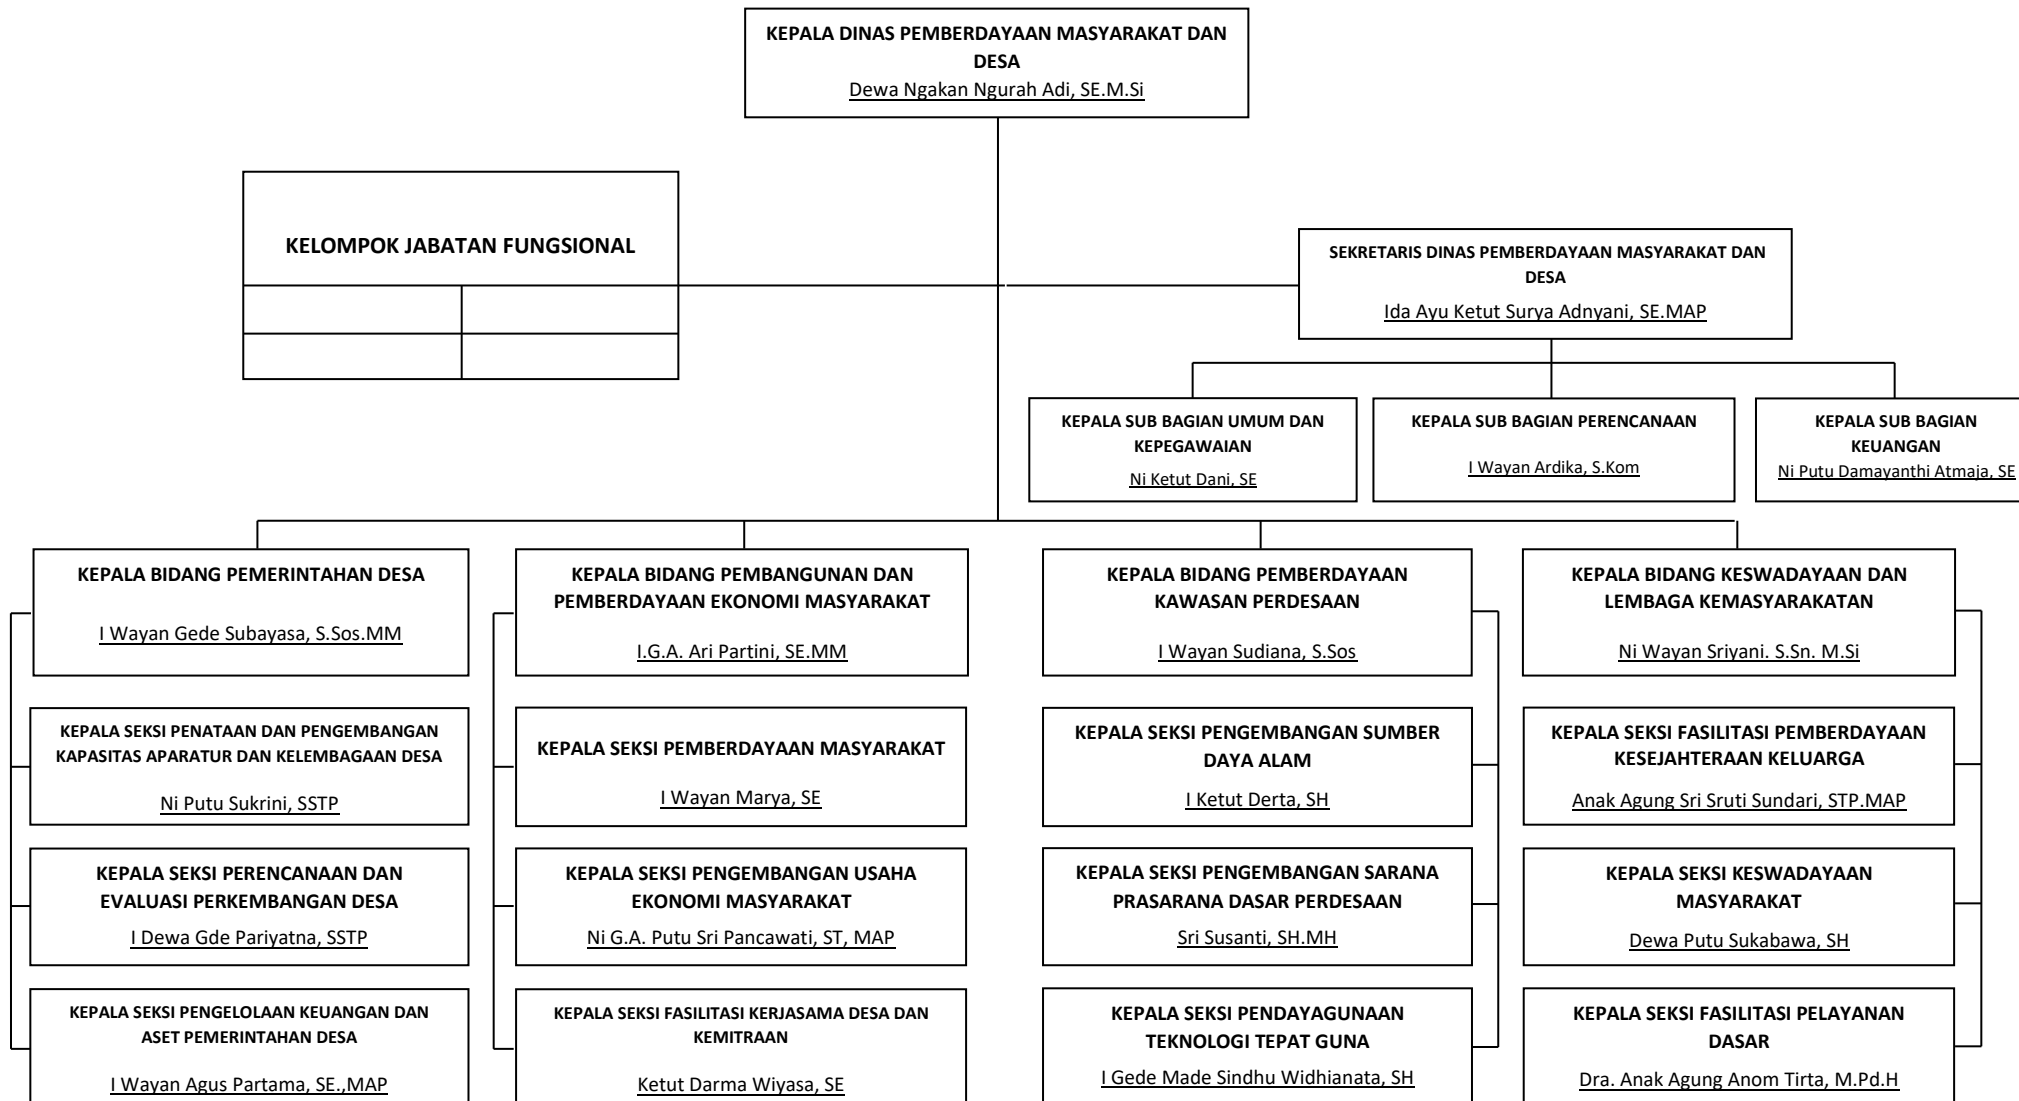

**STRUKTUR ORGANISASI  
 DINAS PEMBERDAYAAN MASYARAKAT DAN DESA  
 KABUPATEN GIANYAR**

BUPATI GIANYAR,

I MADE MAHAYASTRA